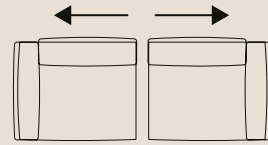

**2 Seater 2RX
power detach**
cm 236 | 93" V133

DATA SHEET

Padding

Seat: Foam
Back: Foam
Arms: Feather
Backrest: Foam

Frame

Particle board: 30%
Multilayer: 25%
Fir: 20%
Masonite: 25%

Suspension System

Seat: Springs
Back: Webbing

Other features

Seat: Fixed
Back: Fixed
Arms: Fixed
Headrest: Fixed

Legs

The legs finishes are available according to our colour palettes.