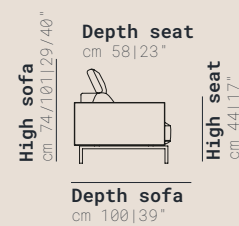

**Chair small**  
cm 103 | 41" **V017**

**2 Seather**  
cm 169 | 67" **V020**

**3 Seather**  
cm 215 | 85" **V030**

**4 Seather**  
cm 265 | 104" **V090**

**Chair middle**  
cm 126 | 50" **V004**

**2,5 Seather**  
cm 189 | 74" **V029**

**3 Seather maxi**  
cm 233 | 92" **V063**

**Chair large**  
cm 135 | 50" **V026**

**Pouf small**  
cm 91 | 36" **V01P**

**Pouf middle**  
cm 100 | 39" **V01M**

**Pouf large**  
cm 154 | 61" **V01G**