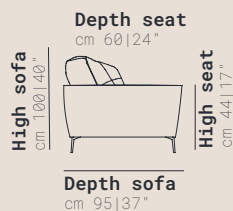

Capable de donner forme aux compositions les plus diverses grâce à sa modularité, Joyce se caractérise par des assises généreuses et des coussins moelleux au rembourrage en plumes, associés à des accoudoirs fins qui déterminent sa signature stylistique. Les pieds en métal sont également fins et fuselés. La disponibilité du rembourrage en option également à l'arrière du dossier permet de placer le canapé au centre de la pièce.

Chair
cm 85|33" **V010**

2 Seater
cm 162|63" **V020**

2,5 Seater
cm 182|72" **V029**

3 Seater
cm 202|79" **V030**

Chair terminal left
cm 97|38" **V047**

2 Seater left arm
cm 152|60" **V021**

2,5 Seater left arm
cm 176|69" **V076**

3 Seater left arm
cm 196|77" **V031**

Chair terminal right
cm 97|38" **V048**

2 Seater right arm
cm 152|60" **V022**

2,5 Seater right arm
cm 176|69" **V077**

3 Seater right arm
cm 196|77" **V032**

DATA SHEET