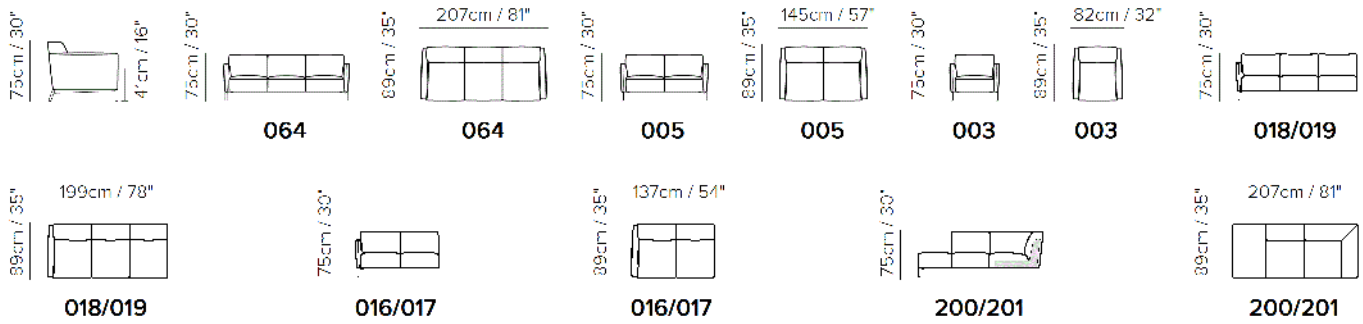

■ Vers. 064

■ Vers. 018+201

■ Vers. 003

SCHEMATICS

COMPOSITION EXAMPLES

TECHNICAL INFORMATION

	COVERING	Leather <input checked="" type="checkbox"/>	Soft Cover <input checked="" type="checkbox"/>			
	LEGS	Castors <input type="checkbox"/>	Plastic <input type="checkbox"/>	Metal <input checked="" type="checkbox"/>	Wood <input type="checkbox"/>	Upholstered <input type="checkbox"/>
	FILLING	Arms <input type="checkbox"/> Fiber <input checked="" type="checkbox"/> Foam <input type="checkbox"/> Feather/Fiber Mix <input type="checkbox"/> Feather	Seat cushion <input type="checkbox"/> Fiber <input checked="" type="checkbox"/> Foam <input type="checkbox"/> Feather/Fiber Mix <input type="checkbox"/> Feather	Back cushion <input type="checkbox"/> Fiber <input checked="" type="checkbox"/> Foam <input type="checkbox"/> Feather/Fiber Mix <input type="checkbox"/> Feather		
	COMFORT	Firm Comfort <input type="checkbox"/>	Standard Comfort <input checked="" type="checkbox"/>			
	FUNCTION	Bed <input type="checkbox"/>	Electric motion <input type="checkbox"/>	Motion <input type="checkbox"/>	Recliner <input type="checkbox"/>	Sliding <input type="checkbox"/>
	OPTIONS	Contrast Stitching <input checked="" type="checkbox"/>	Removable <input type="checkbox"/>	Nails <input type="checkbox"/>		