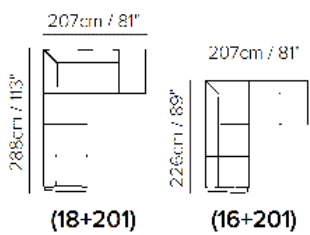

■ Vers. 064

■ Vers. 018+201

■ Vers. 003

SCHEMATICS

COMPOSITION EXAMPLES

TECHNICAL INFORMATION

	COVERING	Leather <input checked="" type="checkbox"/>	Soft Cover <input checked="" type="checkbox"/>			
	LEGS	Castors <input type="checkbox"/>	Plastic <input type="checkbox"/>	Metal <input checked="" type="checkbox"/>	Wood <input type="checkbox"/>	Upholstered <input type="checkbox"/>
	FILLING	Arms <input type="checkbox"/> Fiber <input checked="" type="checkbox"/> Foam <input type="checkbox"/> Feather/Fiber Mix <input type="checkbox"/> Feather	Seat cushion <input type="checkbox"/> Fiber <input checked="" type="checkbox"/> Foam <input type="checkbox"/> Feather/Fiber Mix <input type="checkbox"/> Feather	Back cushion <input type="checkbox"/> Fiber <input checked="" type="checkbox"/> Foam <input type="checkbox"/> Feather/Fiber Mix <input type="checkbox"/> Feather		
	COMFORT	Firm Comfort <input type="checkbox"/>	Standard Comfort <input checked="" type="checkbox"/>			
	FUNCTION	Bed <input type="checkbox"/>	Electric motion <input type="checkbox"/>	Motion <input type="checkbox"/>	Recliner <input type="checkbox"/>	Sliding <input type="checkbox"/>
	OPTIONS	Contrast Stitching <input checked="" type="checkbox"/>	Removable <input type="checkbox"/>	Nails <input type="checkbox"/>		