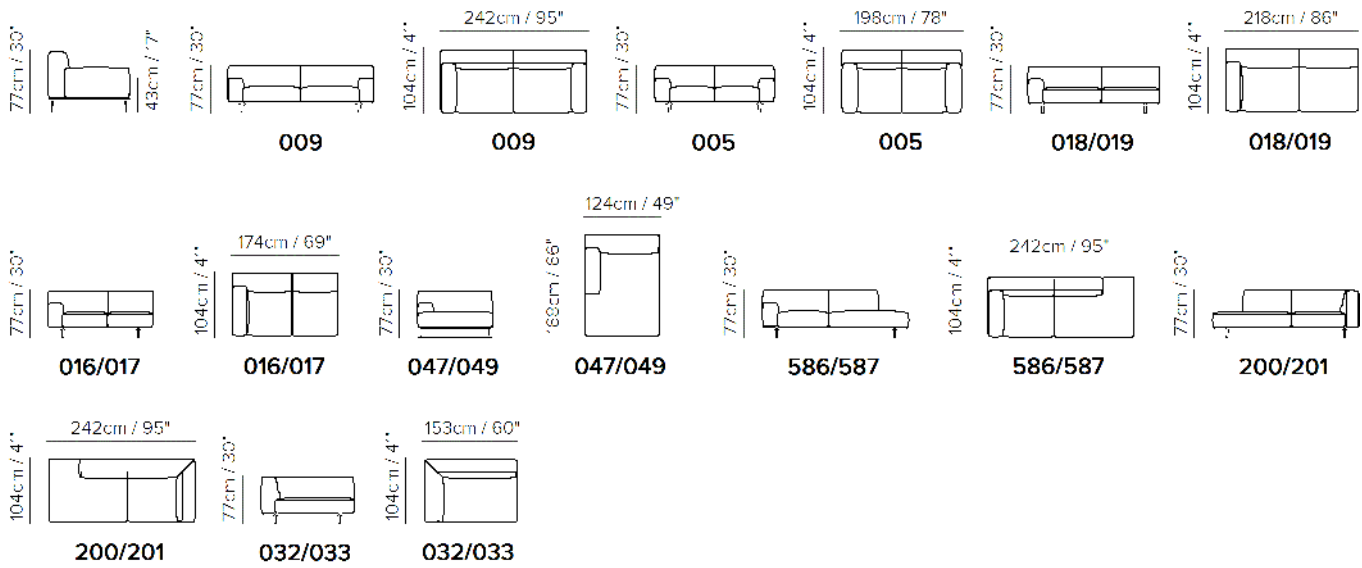

■ Vers. 009

■ Vers. 009

■ Vers. 247+019

SCHEMATICS

COMPOSITION EXAMPLES

TECHNICAL INFORMATION

	COVERING	Leather <input checked="" type="checkbox"/>					
	LEGS	Upholstered <input type="checkbox"/>	Wood <input checked="" type="checkbox"/>	Metal <input type="checkbox"/>	Plastic <input type="checkbox"/>	Castors <input type="checkbox"/>	
	FILLING	Arms	<input type="checkbox"/> Fiber <input checked="" type="checkbox"/> Foam <input type="checkbox"/> Feather/Fiber Mix <input type="checkbox"/> Feather	Seat cushion	<input type="checkbox"/> Fiber <input checked="" type="checkbox"/> Foam <input type="checkbox"/> Feather/Fiber Mix <input type="checkbox"/> Feather	Back cushion	<input type="checkbox"/> Fiber <input checked="" type="checkbox"/> Foam <input type="checkbox"/> Feather/Fiber Mix <input type="checkbox"/> Feather
	COMFORT	Standard Comfort <input checked="" type="checkbox"/>	Firm Comfort <input type="checkbox"/>				
	FUNCTION	Bed <input type="checkbox"/>	Electric motion <input type="checkbox"/>	Motion <input type="checkbox"/>	Recliner <input type="checkbox"/>	Sliding <input type="checkbox"/>	
	OPTIONS	Nails <input type="checkbox"/>	Removable <input type="checkbox"/>	Contrast Stitching <input type="checkbox"/>			