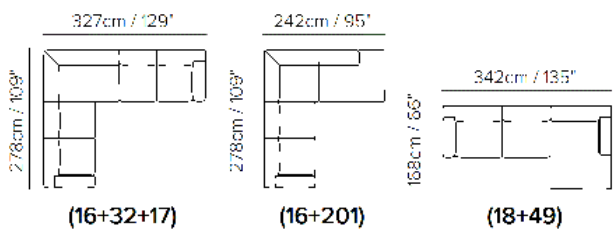

■ Vers. 009

■ Vers. 009

■ Vers. 247+019

SCHEMATICS

COMPOSITION EXAMPLES

TECHNICAL INFORMATION

	COVERING	Leather <input checked="" type="checkbox"/>					
	LEGS	Upholstered <input type="checkbox"/>	Wood <input checked="" type="checkbox"/>	Metal <input type="checkbox"/>	Plastic <input type="checkbox"/>	Castors <input type="checkbox"/>	
	FILLING	Arms	<input type="checkbox"/> Fiber <input checked="" type="checkbox"/> Foam <input type="checkbox"/> Feather/Fiber Mix <input type="checkbox"/> Feather	Seat cushion	<input type="checkbox"/> Fiber <input checked="" type="checkbox"/> Foam <input type="checkbox"/> Feather/Fiber Mix <input type="checkbox"/> Feather	Back cushion	<input type="checkbox"/> Fiber <input checked="" type="checkbox"/> Foam <input type="checkbox"/> Feather/Fiber Mix <input type="checkbox"/> Feather
	COMFORT	Standard Comfort <input checked="" type="checkbox"/>	Firm Comfort <input type="checkbox"/>				
	FUNCTION	Bed <input type="checkbox"/>	Electric motion <input type="checkbox"/>	Motion <input type="checkbox"/>	Recliner <input type="checkbox"/>	Sliding <input type="checkbox"/>	
	OPTIONS	Nails <input type="checkbox"/>	Removable <input type="checkbox"/>	Contrast Stitching <input type="checkbox"/>			