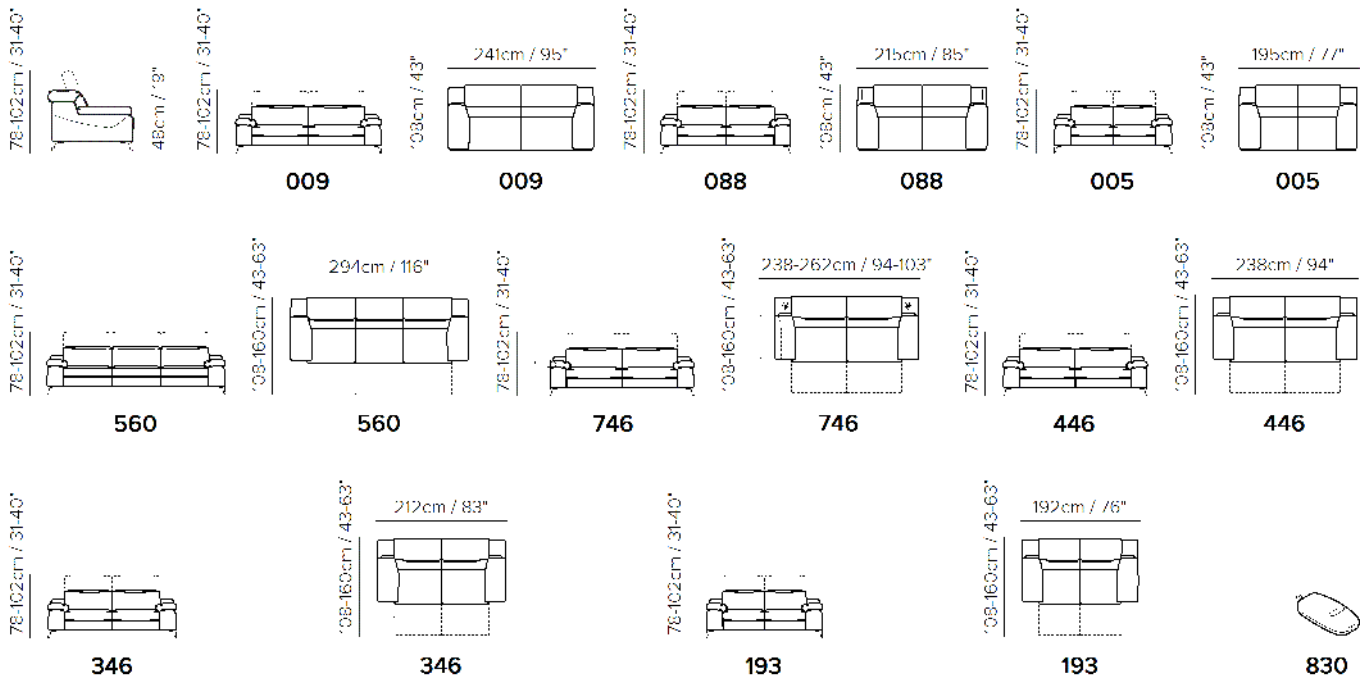

■ Vers. 009

■ Vers. 446

■ Vers. 560

SCHEMATICS

TECHNICAL INFORMATION

	COVERING	Leather <input checked="" type="checkbox"/>	Soft Cover <input checked="" type="checkbox"/>			
	LEGS	Castors <input type="checkbox"/>	Plastic <input type="checkbox"/>	Metal <input checked="" type="checkbox"/>	Wood <input type="checkbox"/>	Upholstered <input type="checkbox"/>
	FILLING	Arms <input type="checkbox"/> Fiber <input checked="" type="checkbox"/> Foam <input type="checkbox"/> Feather/Fiber Mix <input type="checkbox"/> Feather	Seat cushion <input type="checkbox"/> Fiber <input checked="" type="checkbox"/> Foam <input type="checkbox"/> Feather/Fiber Mix <input type="checkbox"/> Feather	Back cushion <input type="checkbox"/> Fiber <input checked="" type="checkbox"/> Foam <input type="checkbox"/> Feather/Fiber Mix <input type="checkbox"/> Feather		
	COMFORT	Firm Comfort <input type="checkbox"/>	Standard Comfort <input checked="" type="checkbox"/>			
	FUNCTION	Bed <input type="checkbox"/>	Electric motion <input checked="" type="checkbox"/>	Motion <input checked="" type="checkbox"/>	Recliner <input type="checkbox"/>	Sliding <input type="checkbox"/>
	OPTIONS	Contrast Stitching <input type="checkbox"/>	Removable <input type="checkbox"/>	Nails <input type="checkbox"/>		

NOTES

- Plastic Wrap (the model will be wrapped in a plastic bag)
- Feet available in metal finishings 77 (Glossy Chromed) / 78 (Black Chrome)
- Feet height 13,0 cm