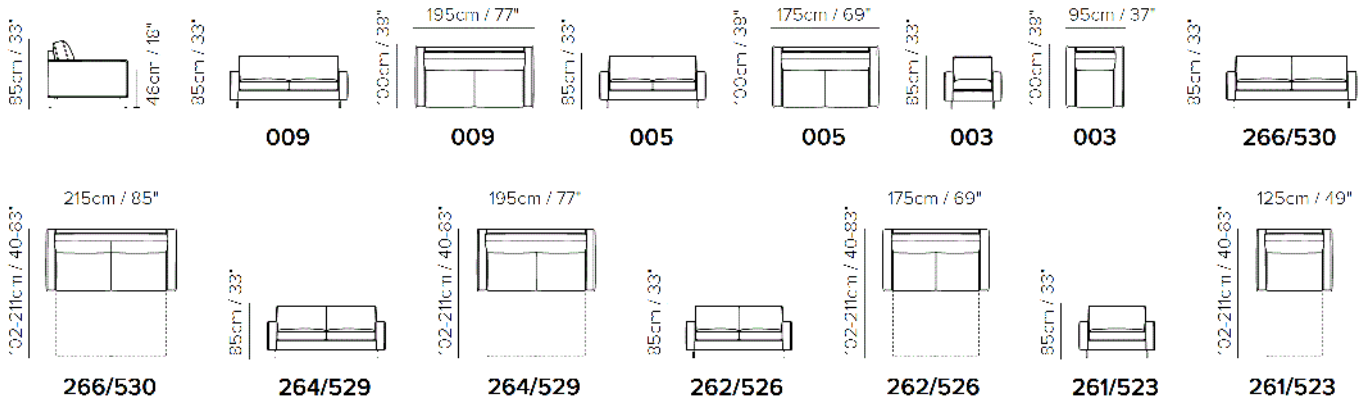

■ Vers. 529

■ Vers. 529

■ Vers. 529

SCHEMATICS

TECHNICAL INFORMATION

	<b>COVERING</b>	Leather <input checked="" type="checkbox"/>	Soft Cover <input checked="" type="checkbox"/>			
	<b>LEGS</b>	Castors <input type="checkbox"/>	Plastic <input type="checkbox"/>	Metal <input checked="" type="checkbox"/>	Wood <input type="checkbox"/>	Upholstered <input type="checkbox"/>
	<b>FILLING</b>	Arms <input type="checkbox"/> Fiber <input checked="" type="checkbox"/> Foam <input type="checkbox"/> Feather/Fiber Mix <input type="checkbox"/> Feather	Seat cushion <input type="checkbox"/> Fiber <input checked="" type="checkbox"/> Foam <input type="checkbox"/> Feather/Fiber Mix <input type="checkbox"/> Feather	Back cushion <input type="checkbox"/> Fiber <input checked="" type="checkbox"/> Foam <input type="checkbox"/> Feather/Fiber Mix <input type="checkbox"/> Feather		
	<b>COMFORT</b>	Firm Comfort <input type="checkbox"/>	Standard Comfort <input checked="" type="checkbox"/>			
	<b>FUNCTION</b>	Bed <input checked="" type="checkbox"/>	Electric motion <input type="checkbox"/>	Motion <input type="checkbox"/>	Recliner <input type="checkbox"/>	Sliding <input type="checkbox"/>
	<b>OPTIONS</b>	Contrast Stitching <input type="checkbox"/>	Removable <input type="checkbox"/>	Nails <input type="checkbox"/>		

BED MECHANISM & MATTRESS

MECHANISM		MATTRESS		
VERSIONS	TYPE	VERSIONS	TYPE	DIMENSIONS
				W L H
262,526	Ready-Bed electro-welded - Double folding	523	Memory	70 185 11
264,529	Ready-Bed electro-welded - Double folding	261	GREENPLUS	70 195 11
266,530	Ready-Bed electro-welded - Double folding	262	GREENPLUS	120 195 11
		526	Memory	120 195 11
		264	GREENPLUS	140 195 11
		529	Memory	140 195 11
		530	Memory	160 195 11
		266	Memory	160 195 11