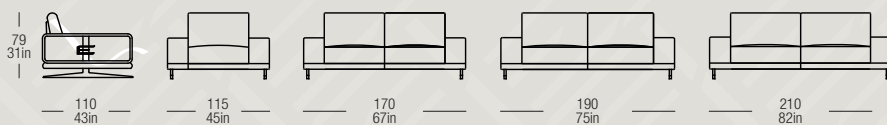

## SPAZIO IS306

COD. 100 200 202 300

optional: incliner

COD. RHF/LHF 204/205 RHF/LHF 215/216 RHF/LHF 304/305 RHF/LHF 362/363

COD. 361 135 RHF/LHF 349/350 RHF/LHF 111/112 RHF/LHF 509/510

H. SEDUTA / H. SITTING 43 cm / 16 in  
 P. SEDUTA / D. SITTING 59-66 cm / 23-25 in