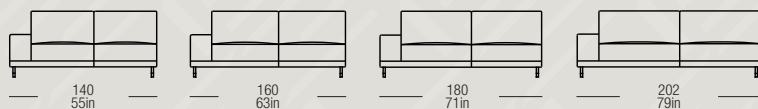

## SPAZIO IS306

COD. 100 200 202 300

optional: incliner

COD. RHF/LHF 204/205 RHF/LHF 215/216 RHF/LHF 304/305 RHF/LHF 362/363

COD. 361 135 RHF/LHF 349/350 RHF/LHF 111/112 RHF/LHF 509/510

H. SEDUTA / H. SITTING 43 cm / 16 in  
 P. SEDUTA / D. SITTING 59-66 cm / 23-25 in