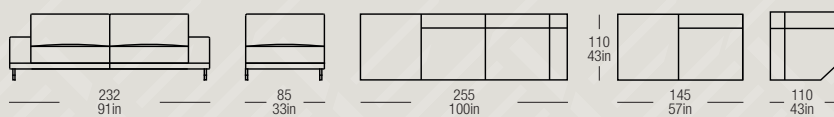

## SPAZIO IS306

COD. 100 200 202 300

optional: incliner

COD. RHF/LHF 204/205 RHF/LHF 215/216 RHF/LHF 304/305 RHF/LHF 362/363

COD. 361 135 RHF/LHF 349/350 RHF/LHF 111/112 RHF/LHF 509/510

H. SEDUTA / H. SITTING 43 cm / 16 in  
 P. SEDUTA / D. SITTING 59-66 cm / 23-25 in