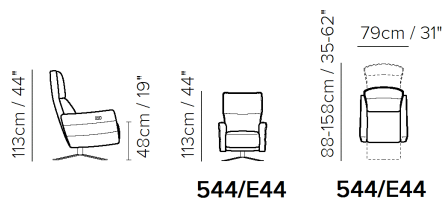

■ Vers. 544

■ Vers. 544

■ Vers. 544

SCHEMATICS

TECHNICAL INFORMATION

	COVERING	Leather <input checked="" type="checkbox"/>	Soft Cover <input checked="" type="checkbox"/>			
	LEGS	Wood <input type="checkbox"/>	Metal <input checked="" type="checkbox"/>	Plastic <input type="checkbox"/>	Castors <input type="checkbox"/>	Upholstered <input type="checkbox"/>
	FILLING	Arms <input type="checkbox"/> Fiber <input checked="" type="checkbox"/> Foam <input type="checkbox"/> Feather/Fiber Mix <input type="checkbox"/> Feather	Seat cushion <input type="checkbox"/> Fiber <input checked="" type="checkbox"/> Foam <input type="checkbox"/> Feather/Fiber Mix <input type="checkbox"/> Feather	Back cushion <input type="checkbox"/> Fiber <input checked="" type="checkbox"/> Foam <input type="checkbox"/> Feather/Fiber Mix <input type="checkbox"/> Feather		
	COMFORT	Standard Comfort <input checked="" type="checkbox"/>	Firm Comfort <input type="checkbox"/>			
	FUNCTION	Bed <input type="checkbox"/>	Electric motion <input type="checkbox"/>	Motion <input type="checkbox"/>	Recliner <input type="checkbox"/>	Sliding <input type="checkbox"/>
	OPTIONS	Nails <input type="checkbox"/>	Removable <input type="checkbox"/>	Contrast Stitching <input type="checkbox"/>		