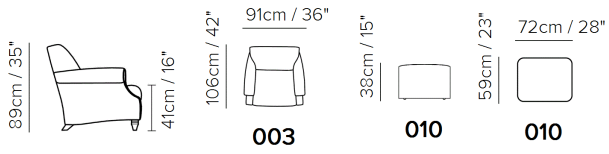

■ vers. 003

■ vers. 003

■ vers. 003 + 010

SCHEMATICS

TECHNICAL INFORMATION

	COVERING	Mix <input checked="" type="checkbox"/>	Leather <input checked="" type="checkbox"/>	Soft Cover <input checked="" type="checkbox"/>		
	LEGS	Wood <input checked="" type="checkbox"/>	Metal <input type="checkbox"/>	Plastic <input type="checkbox"/>	Castors <input type="checkbox"/>	Upholstered <input type="checkbox"/>
	FILLING	Arms <input type="checkbox"/> Fiber <input checked="" type="checkbox"/> Foam <input type="checkbox"/> Feather/Fiber Mix <input type="checkbox"/> Feather	Seat cushion <input type="checkbox"/> Fiber <input checked="" type="checkbox"/> Foam <input type="checkbox"/> Feather/Fiber Mix <input type="checkbox"/> Feather	Back cushion <input type="checkbox"/> Fiber <input checked="" type="checkbox"/> Foam <input type="checkbox"/> Feather/Fiber Mix <input type="checkbox"/> Feather		
	COMFORT	Standard Comfort <input checked="" type="checkbox"/>	Firm Comfort <input type="checkbox"/>			
	FUNCTION	Bed <input type="checkbox"/>	Electric motion <input type="checkbox"/>	Motion <input type="checkbox"/>	Recliner <input type="checkbox"/>	Sliding <input type="checkbox"/>
	OPTIONS	Contrast Stitching <input type="checkbox"/>	Nails <input type="checkbox"/>	Removable <input type="checkbox"/>		