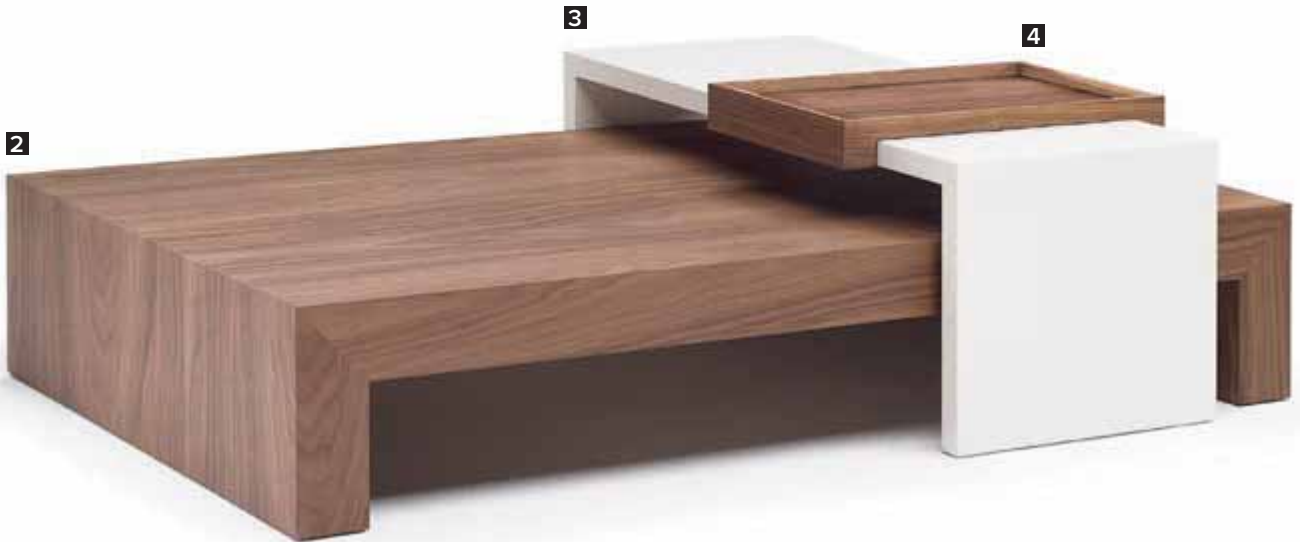

1

2

3

4

**1** T099LL4 central table • Canaletto Walnut  
**2** T099LL3 central table • Canaletto Walnut

**3** T099LYS bridge table • White Lacquer  
**4** T099LL8 tray • Canaletto Walnut

T099LMS bridge table (upper) • Coffee Lacquer  
T099LW3 central table (lower) • Wengé

## CARATTERISTICHE TECNICHE

Struttura tavolo composto da telaio in abete, carta a nido d'ape e pannello in MDF con parti a vista impiallacciate con tecnica folding in noce canaletto fiammato naturale o rovere rigatino spazzolato tinto wengè. Disponibile in versione quadrata o rettangolare. Al tavolo in legno può essere abbinato un ponte in MDF laccato lucido bianco, sabbia, grigio o caffè. Tavolo e ponte dotati di pattini antiscivolo e antigraffio. Vassoio con telaio in legno massello di noce canaletto fiammato naturale o rovere rigatino tinteggiato wengè e piano in multistrato da ambo i lati in finitura.

## TECHNICAL FEATURES

Table consisting of fir frame, honeycomb paper and MDF panel, visible parts veneered with folding technique in natural coloured Canaletto walnut or brushed wengé coloured stripe-effect oak. Available in square or rectangular versions. The wooden table can be matched with an MDF bridge in glossy lacquered white, sand, gray or coffee coloured finish. Table and bridge with no slip and no-scratch pads. Tray with frame in solid natural coloured Canaletto walnut or in wengé coloured stripe-effect oak and top in multi-layer plywood finished on both sides.