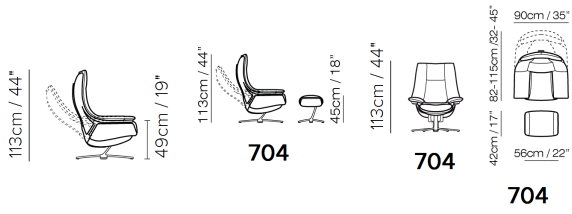

■ Vers. 704

■ Vers. 704

■ Vers. 704

SCHEMATICS

TECHNICAL INFORMATION

	COVERING	Leather <input checked="" type="checkbox"/>	Soft Cover <input checked="" type="checkbox"/>			
	LEGS	Wood <input type="checkbox"/>	Metal <input checked="" type="checkbox"/>	Plastic <input type="checkbox"/>	Castors <input type="checkbox"/>	Upholstered <input type="checkbox"/>
	FILLING	Arms <input type="checkbox"/> Fiber <input checked="" type="checkbox"/> Foam <input type="checkbox"/> Feather/Fiber Mix <input type="checkbox"/> Feather	Seat cushion <input type="checkbox"/> Fiber <input checked="" type="checkbox"/> Foam <input type="checkbox"/> Feather/Fiber Mix <input type="checkbox"/> Feather	Back cushion <input type="checkbox"/> Fiber <input checked="" type="checkbox"/> Foam <input type="checkbox"/> Feather/Fiber Mix <input type="checkbox"/> Feather		
	COMFORT	Standard Comfort <input checked="" type="checkbox"/>	Firm Comfort <input type="checkbox"/>			
	FUNCTION	Bed <input type="checkbox"/>	Electric motion <input type="checkbox"/>	Motion <input type="checkbox"/>	Recliner <input checked="" type="checkbox"/>	Sliding <input type="checkbox"/>
	OPTIONS	Nails <input type="checkbox"/>	Removable <input type="checkbox"/>	Contrast Stitching <input type="checkbox"/>		

NOTES

- Model also available with thick leather with model code Sxxx (Art. Vesuvio, Cassidy).
- Structure and base available in finishings matte black (BF01), white (BF02) or brown (BF03).
- Structure and base available in finishings matte black-nickel black (BF05), black-pewter (BF06) or brown-pewter (BF07).