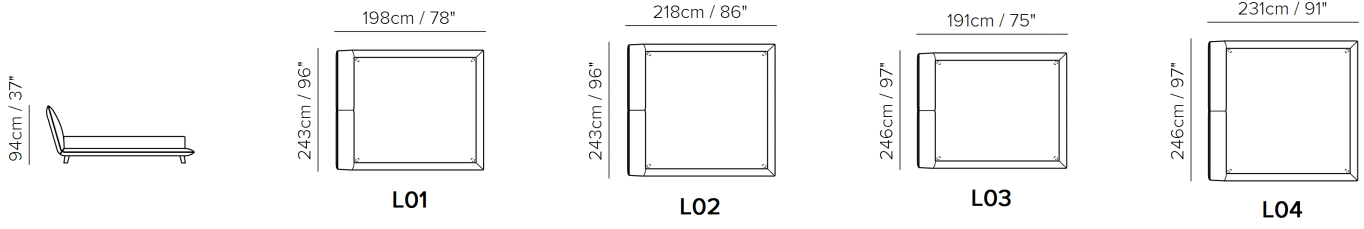

■ Vers. L01

■ Vers. L01

SCHEMATICS

TECHNICAL INFORMATION

	COVERING	Leather <input checked="" type="checkbox"/>	Soft Cover <input checked="" type="checkbox"/>				
	LEGS	Wood <input type="checkbox"/>	Metal <input type="checkbox"/>	Plastic <input type="checkbox"/>	Castors <input type="checkbox"/>	Upholstered <input type="checkbox"/>	
	FILLING	Arms <input type="checkbox"/>	Fiber <input type="checkbox"/> Foam <input type="checkbox"/> Feather/Fiber Mix <input type="checkbox"/> Feather <input type="checkbox"/>	Seat cushion <input type="checkbox"/>	Fiber <input type="checkbox"/> Foam <input type="checkbox"/> Feather/Fiber Mix <input type="checkbox"/> Feather <input type="checkbox"/>	Back cushion <input type="checkbox"/>	Fiber <input type="checkbox"/> Foam <input type="checkbox"/> Feather/Fiber Mix <input type="checkbox"/> Feather <input type="checkbox"/>
	COMFORT	Standard Comfort <input checked="" type="checkbox"/>	Firm Comfort <input type="checkbox"/>				
	FUNCTION	Bed <input type="checkbox"/>	Electric motion <input type="checkbox"/>	Motion <input type="checkbox"/>	Recliner <input type="checkbox"/>	Sliding <input type="checkbox"/>	
	OPTIONS	Removable <input type="checkbox"/>	Nails <input type="checkbox"/>	Contrast Stitching <input type="checkbox"/>			