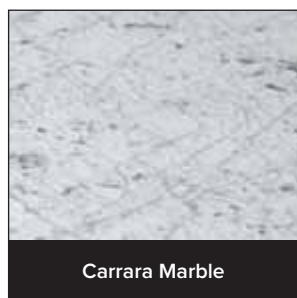

Number of packages: 2

TECHNISCHE EIGENSCHAFTEN

Tischplatte in den Ausführungen:
- Extrahelles Temperglas, Stärke 10 mm, auf der Rückseite weiß lackiert
- Gehärtetes Floatglas, Stärke 10 mm, auf der Rückseite braun lackiert
- Gehärtetes Floatglas, Stärke 10 mm, auf der Rückseite dunkelgrau lackiert
- Spanholz Pappel, furniert mit Eiche gestreift, lackiert in Farbe Kaffee (10 GU)
- MDF, furniert mit geräuchert Eiche, (10 GU)
- Weißer Carrara-Marmor mit grauen Aderungen, sandgestrahlt und gebürstet, mit Fleckenschutz - und Kratzschutzbehandlung.
Metallrohrgestell in den Ausführungen:
- Chrom Hochglanz
- Schwarzbraun lackiert, matt (nur für Tischplatten aus Braunglas)
- Hartzinn.

Anzahl der Packstücke: 2

CARACTERÍSTICAS TÉCNICAS

Tablero en:
- cristal extraclaro templado 10 mm de grosor, dorso pintado de blanco
- cristal float templado 10 mm de grosor, dorso pintado de marrón
- cristal float templado 10 mm de grosor, dorso pintado de taupe
- conglomerado de chopo contrachapado de roble rayado lacado café (10 gloss)
- MDF contrachapado de roble ahumado (10 gloss)
- mármol blanco de Carrara con vetas grises arenado y cepillado, con protección antimanchas y antiarañazos.
Estructura de tubo de metal con acabado:
- cromo brillante
- pintado marrón negruzco opaco (disponible sólo para plano en vidrio marrón)
- peltre.

Número de bultos: 2

CENTRAL TABLE
GLASS VERSION AVAILABLE IN
• Chrome/Brown
• Chrome/White
• Brown/Brown
160cm x 50cm x H 34cm / 63" x 20" x H 13"
140cm x 80cm x H 34cm / 55" x 31" x H 13"
90cm x 90cm x H 34cm / 35" x 35" x H 13"

MARBLE VERSION AVAILABLE IN
• Chrome/Carrara Marble
90cm x 90cm x H 35cm / 35" x 35" x H 14"

WOOD VERSION AVAILABLE IN
• Brown/Smoked Oak
140cm x 80cm x H 34cm / 55" x 31" x H 13"

ROUND TABLE
GLASS VERSION AVAILABLE IN
• Pewter/Taupe
D 100cm x H 33cm / D 39" x H 13"

CORNER TABLE
GLASS VERSION AVAILABLE IN
• Chrome/Brown
• Chrome/White
• Brown/Brown
45cm x 45cm x H 54cm / 18" x 18" x H 21"

MARBLE VERSION AVAILABLE IN
• Chrome/Carrara Marble
45cm x 45cm x H 55cm / 18" x 18" x H 22"

CONSOLLE
WOOD VERSION AVAILABLE IN
• Chrome/Coffee Oak
• Brown/Smoked Oak
90cm x 27cm x H 56cm / 35" x 11" x H 22"